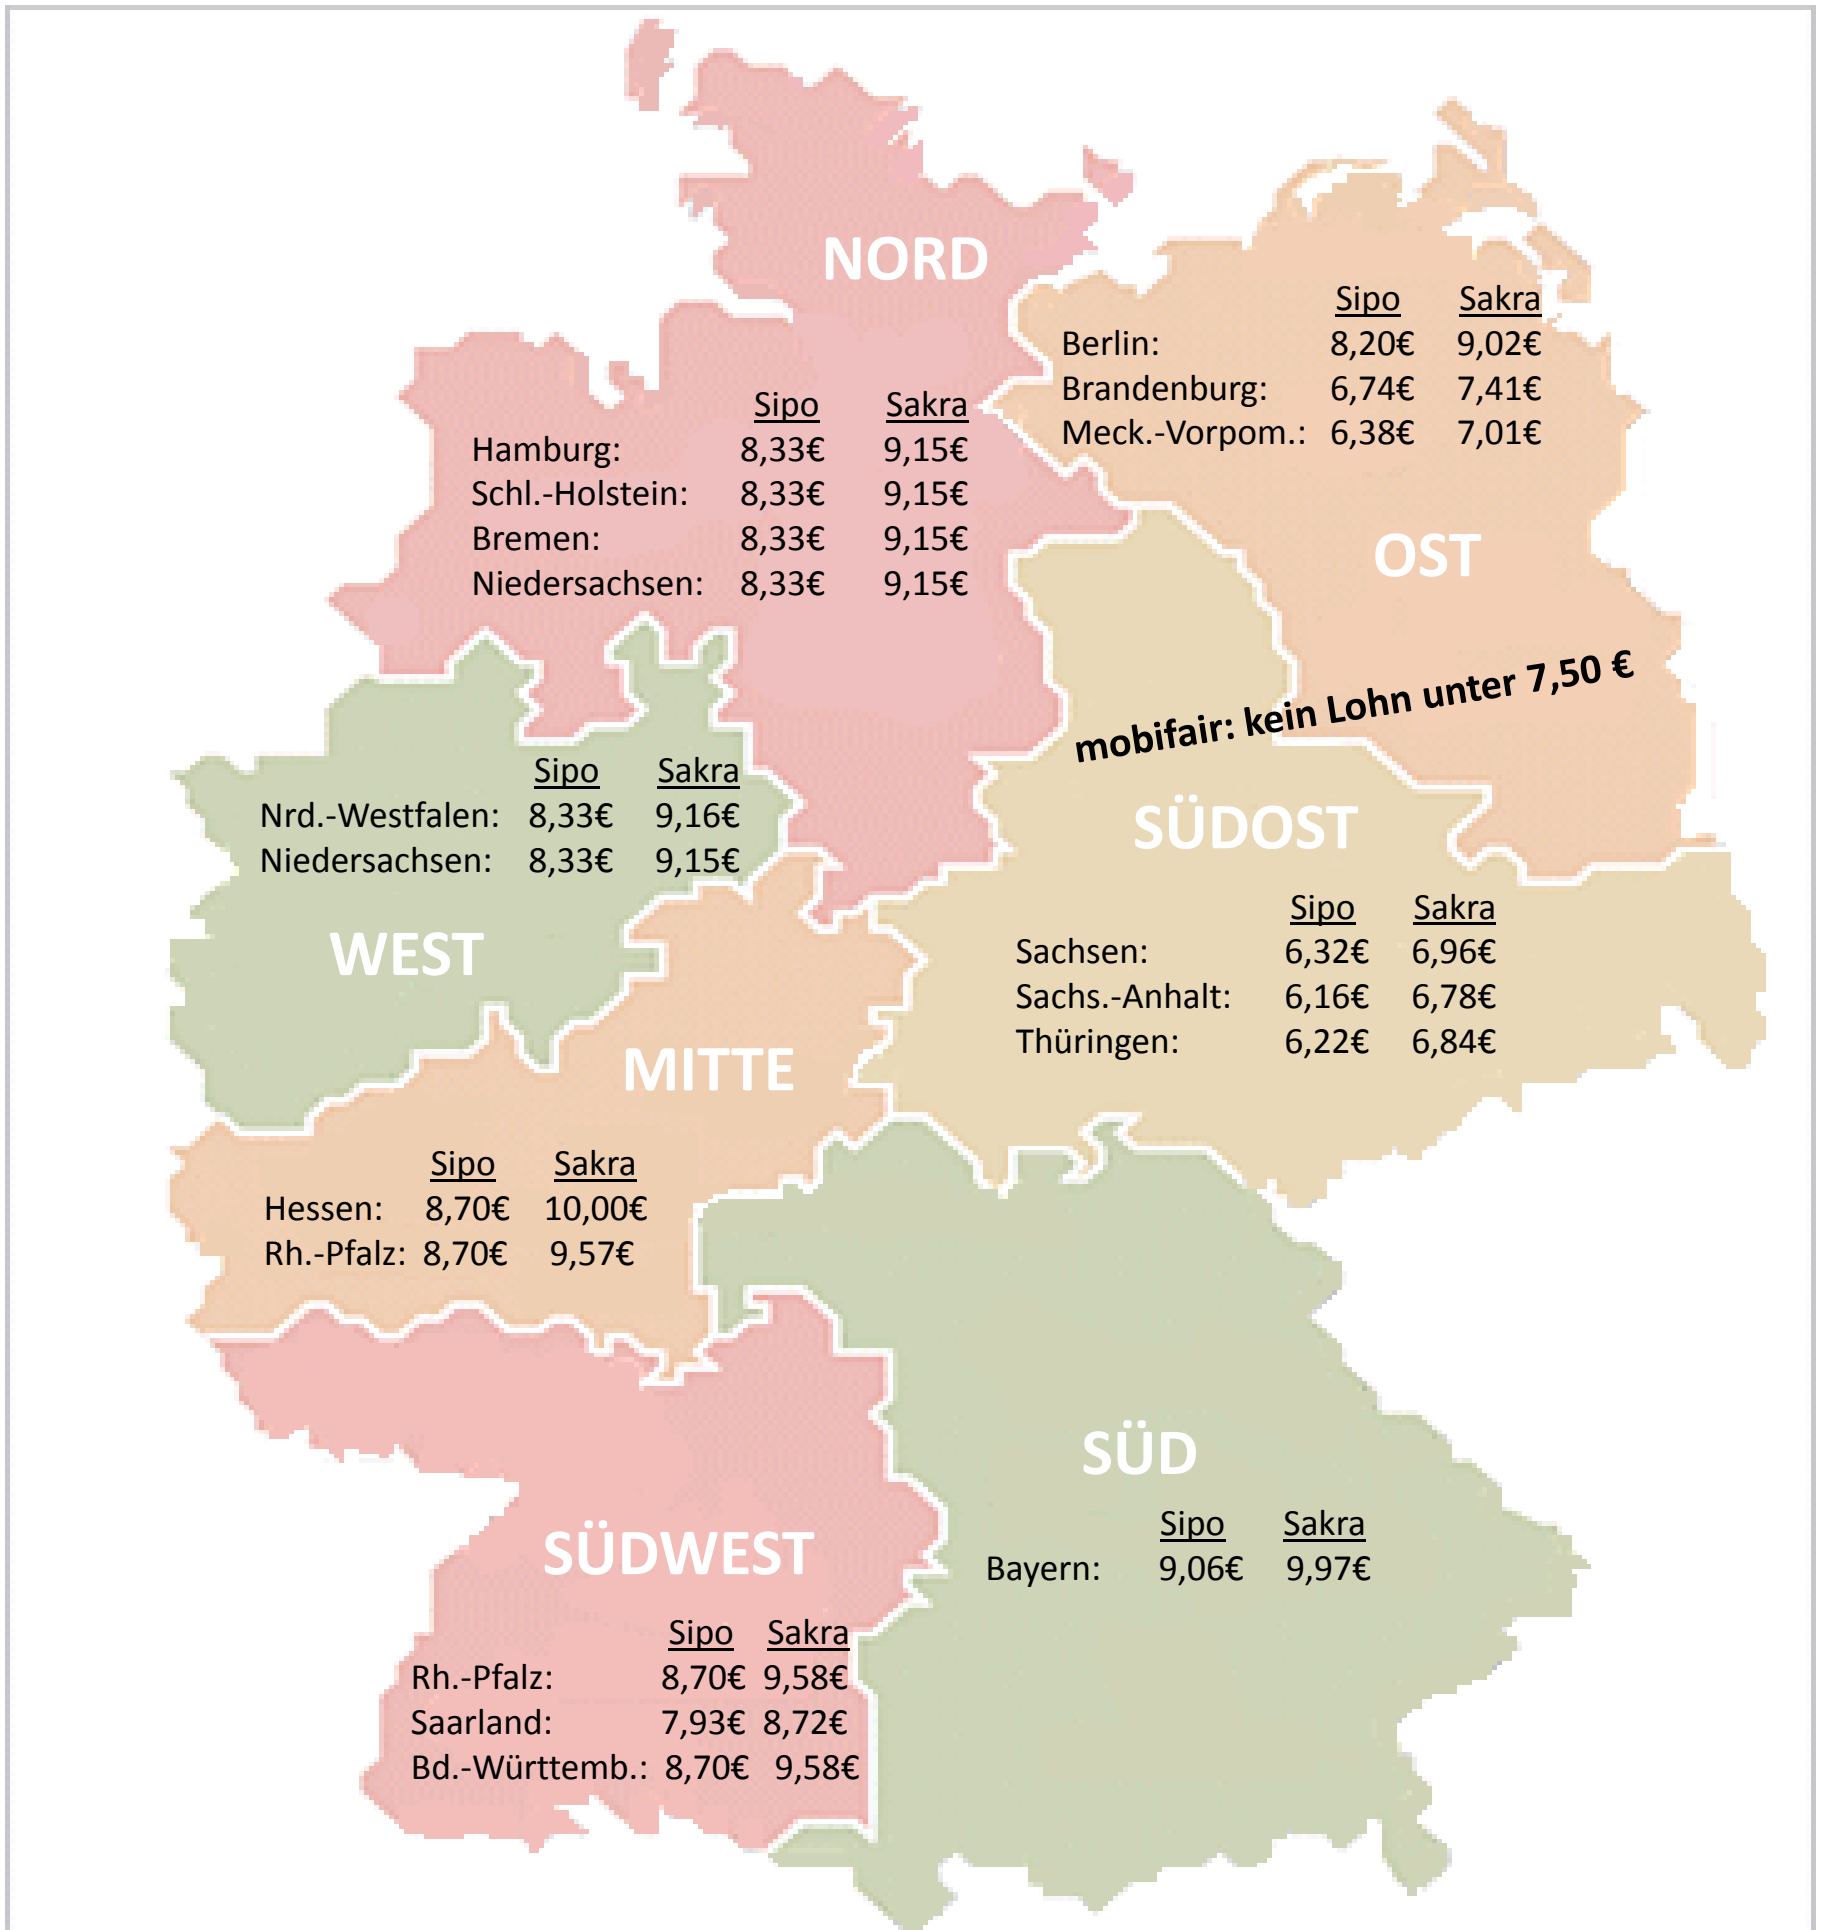

Stundenlöhne Sipo/Sakra in den regionalen Niederlassungen der DB Fahrwegdienste GmbH*

* Der Tarifvertrag Fahrwegdienste ist derzeit in neuen Entgeltverhandlungen. Die Grundlöhne werden nach Abschluss entsprechend angepasst.